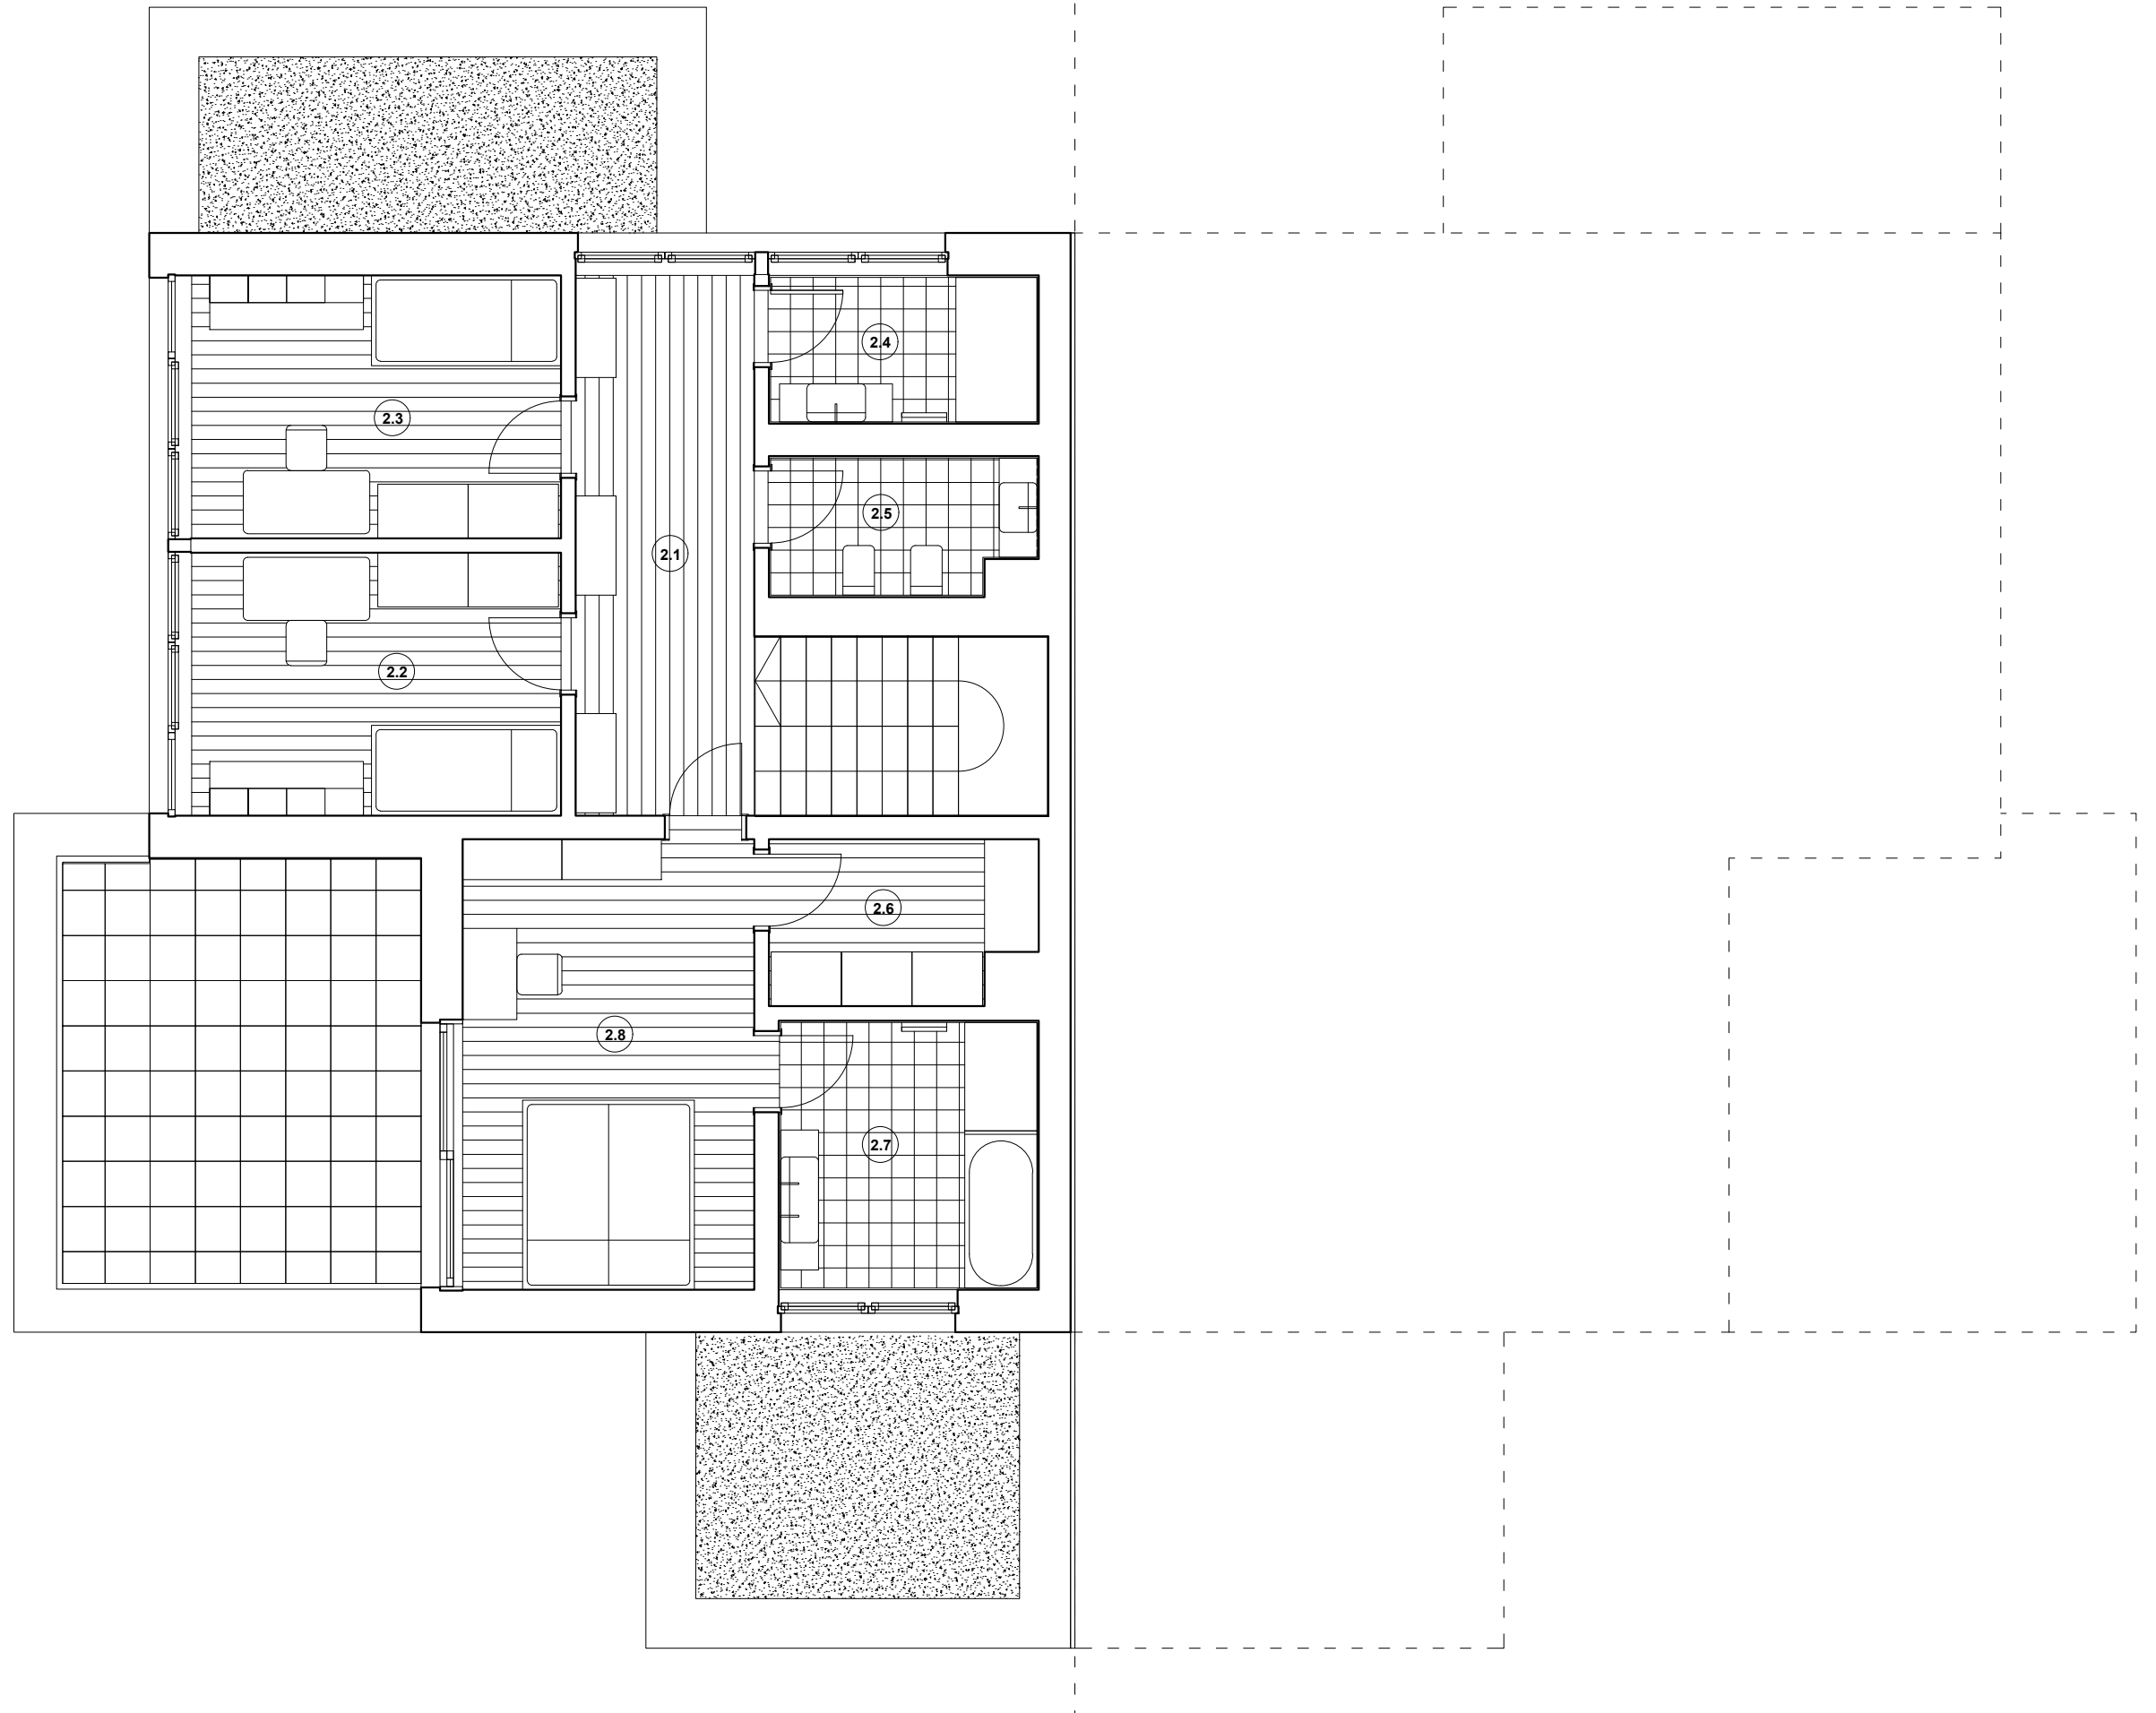

VILA LIBUŠ

Na okraji Libuše, kousek od
Kunratického lesa. Uprostřed Prahy,
přesto v luxusu a soukromí.

Legenda místností

- 1.1 Garáž
- 1.2 Vstupní hala
- 1.3 Pracovna
- 1.4 Koupelna
- 1.5 Technická místnost
- 1.6 Obytná místnost s kuchyní

VILA LIBUŠ

Na okraji Libuše, kousek od
Kunratického lesa. Uprostřed Prahy,
přesto v luxusu a soukromí.

Legenda místností

- 2.1 Chodba
- 2.2 Pokoj
- 2.3 Pokoj
- 2.4 Koupelna
- 2.5 Wc
- 2.6 Šatna
- 2.7 Koupelna
- 2.8 Ložnice