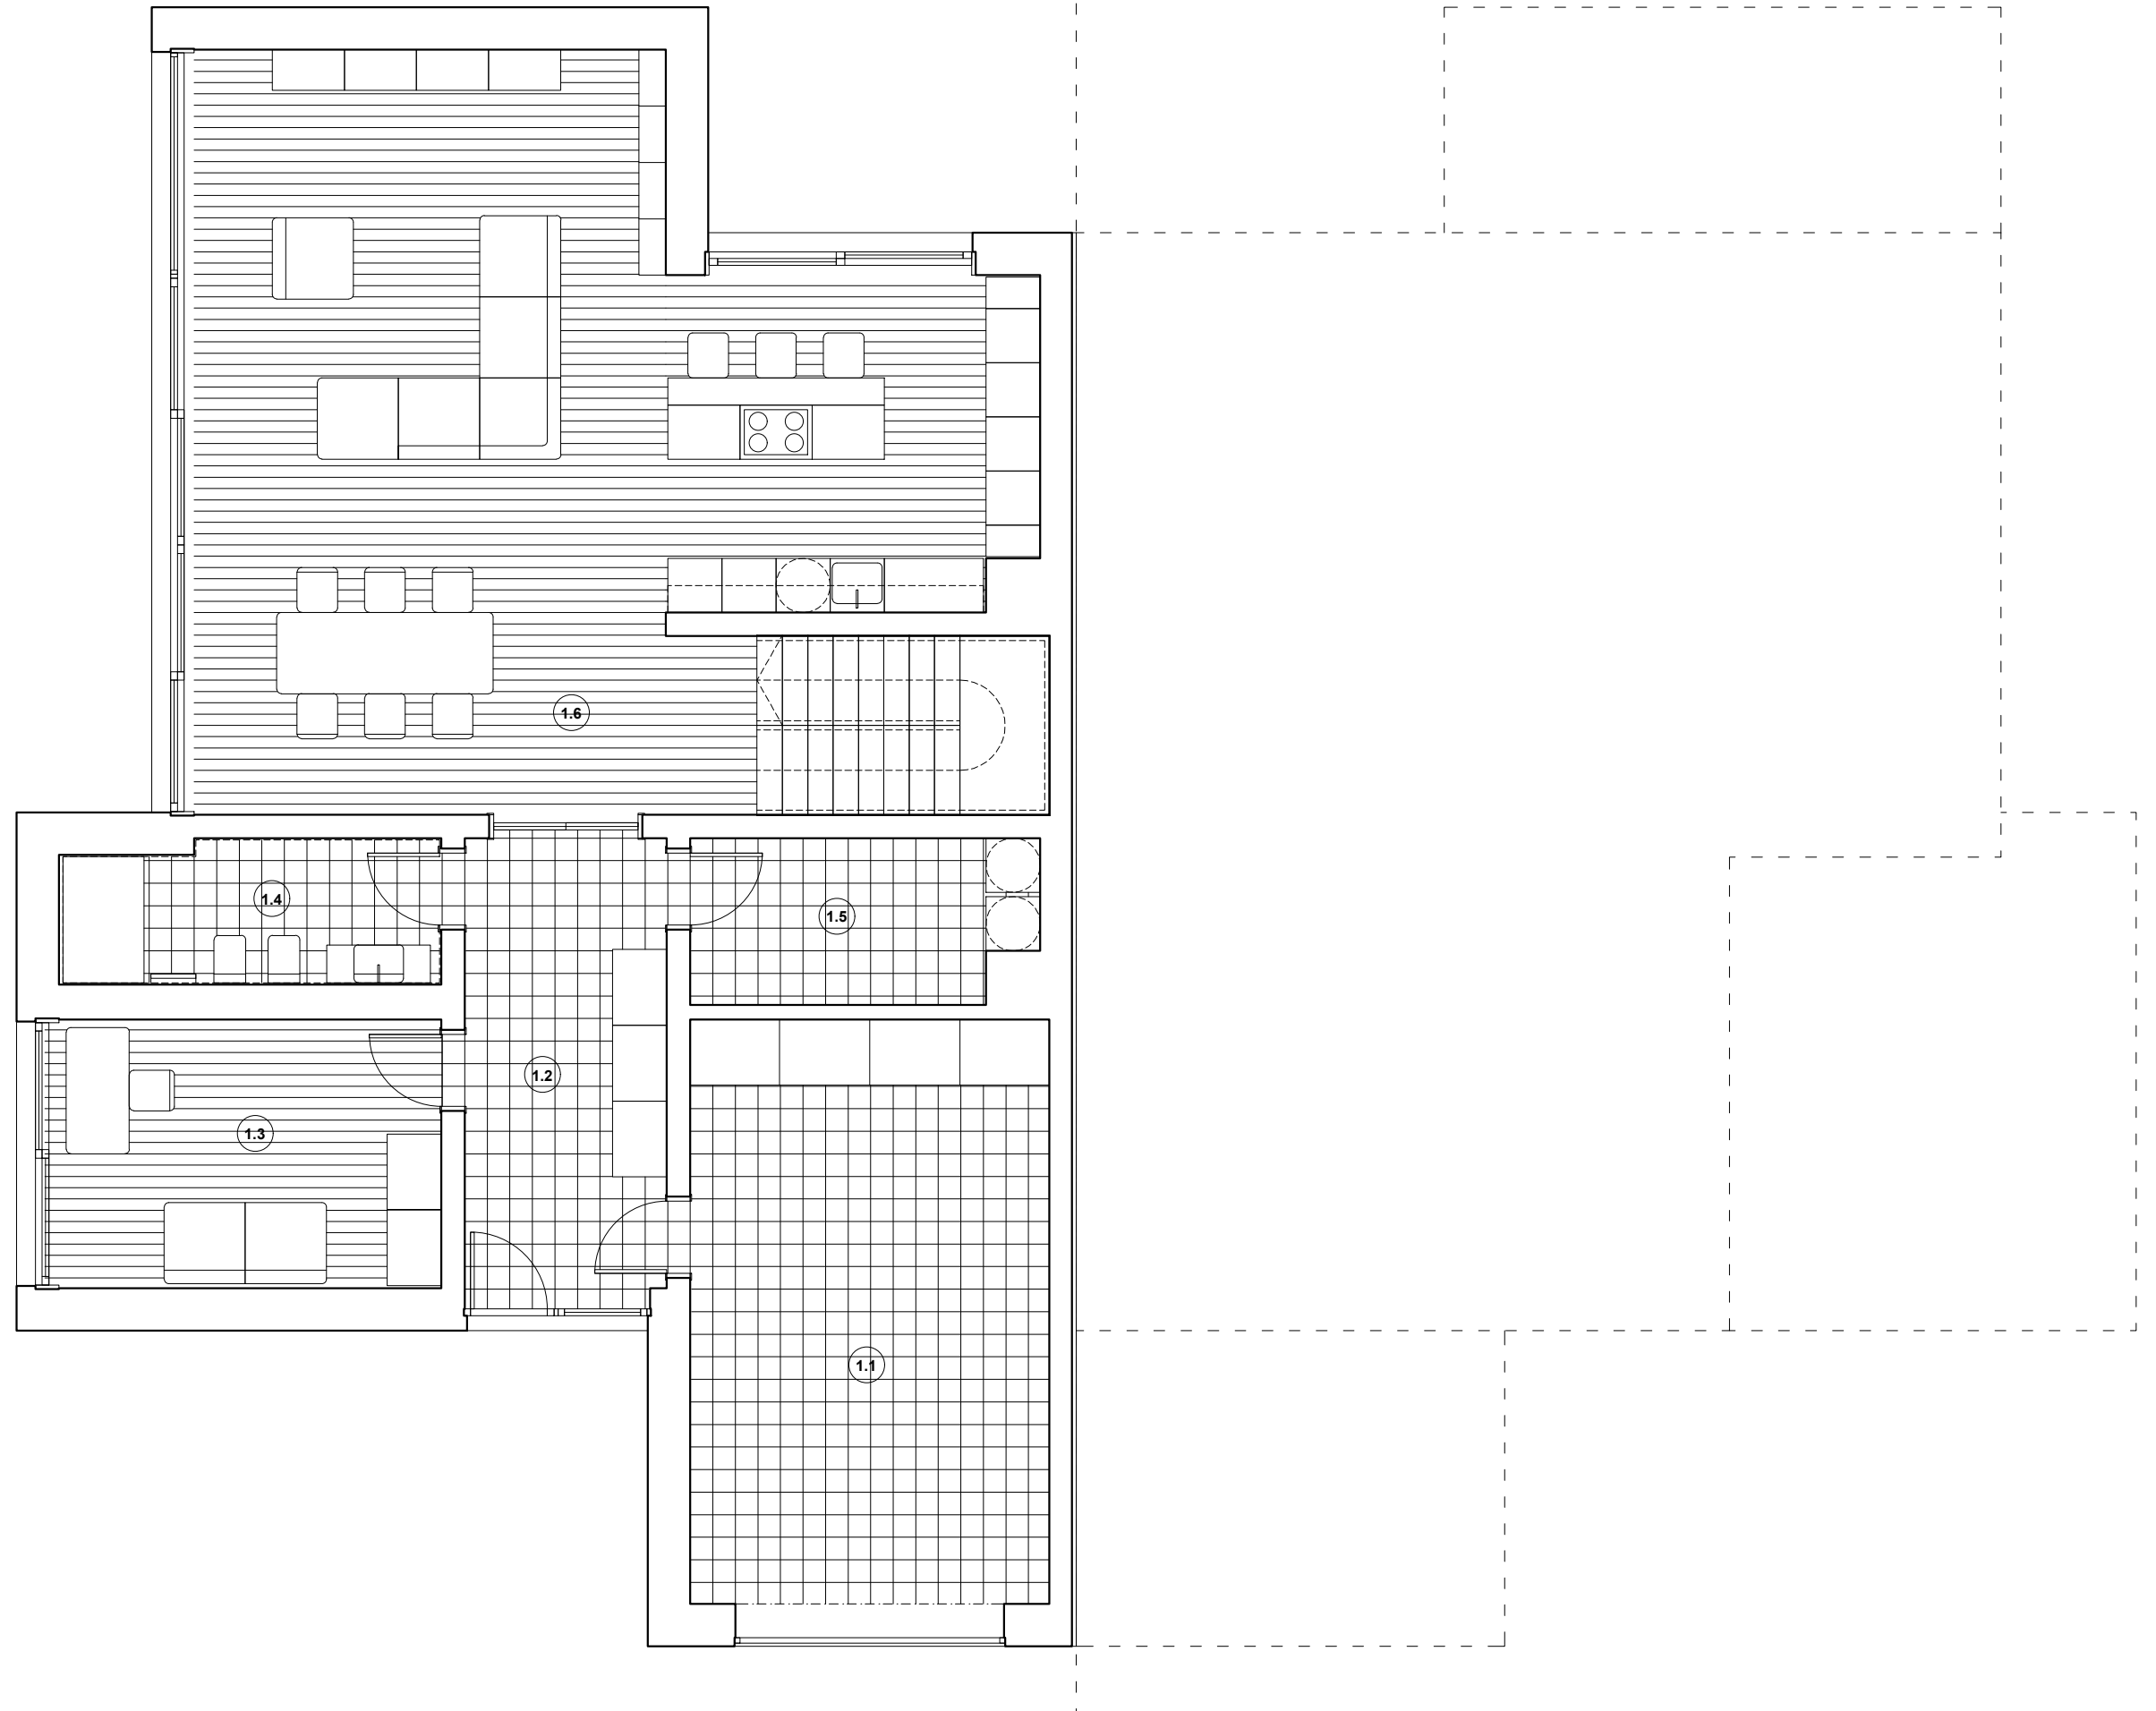

VILA LIBUŠ

Na okraji Libuše, kousek od Kunratického lesa.
Uprostřed Prahy, přesto v luxusu a soukromí.

VILA LIBUŠ

Na okraji Libuše, kousek od
Kunratického lesa. Uprostřed Prahy,
přesto v luxusu a soukromí.

VILA LIBUŠ

Na okraji Libuše, kousek od
Kunratického lesa. Uprostřed Prahy,
přesto v luxusu a soukromí.

Legenda místností

- 1.1 Garáž
- 1.2 Vstupní hala
- 1.3 Pracovna
- 1.4 Koupelna
- 1.5 Technická místnost
- 1.6 Obytná místnost s kuchyní

VILA LIBUŠ

Na okraji Libuše, kousek od
Kunratického lesa. Uprostřed Prahy,
přesto v luxusu a soukromí.

Legenda místností

- 2.1 Chodba
- 2.2 Pokoj
- 2.3 Pokoj
- 2.4 Koupelna
- 2.5 Wc
- 2.6 Šatna
- 2.7 Koupelna
- 2.8 Ložnice