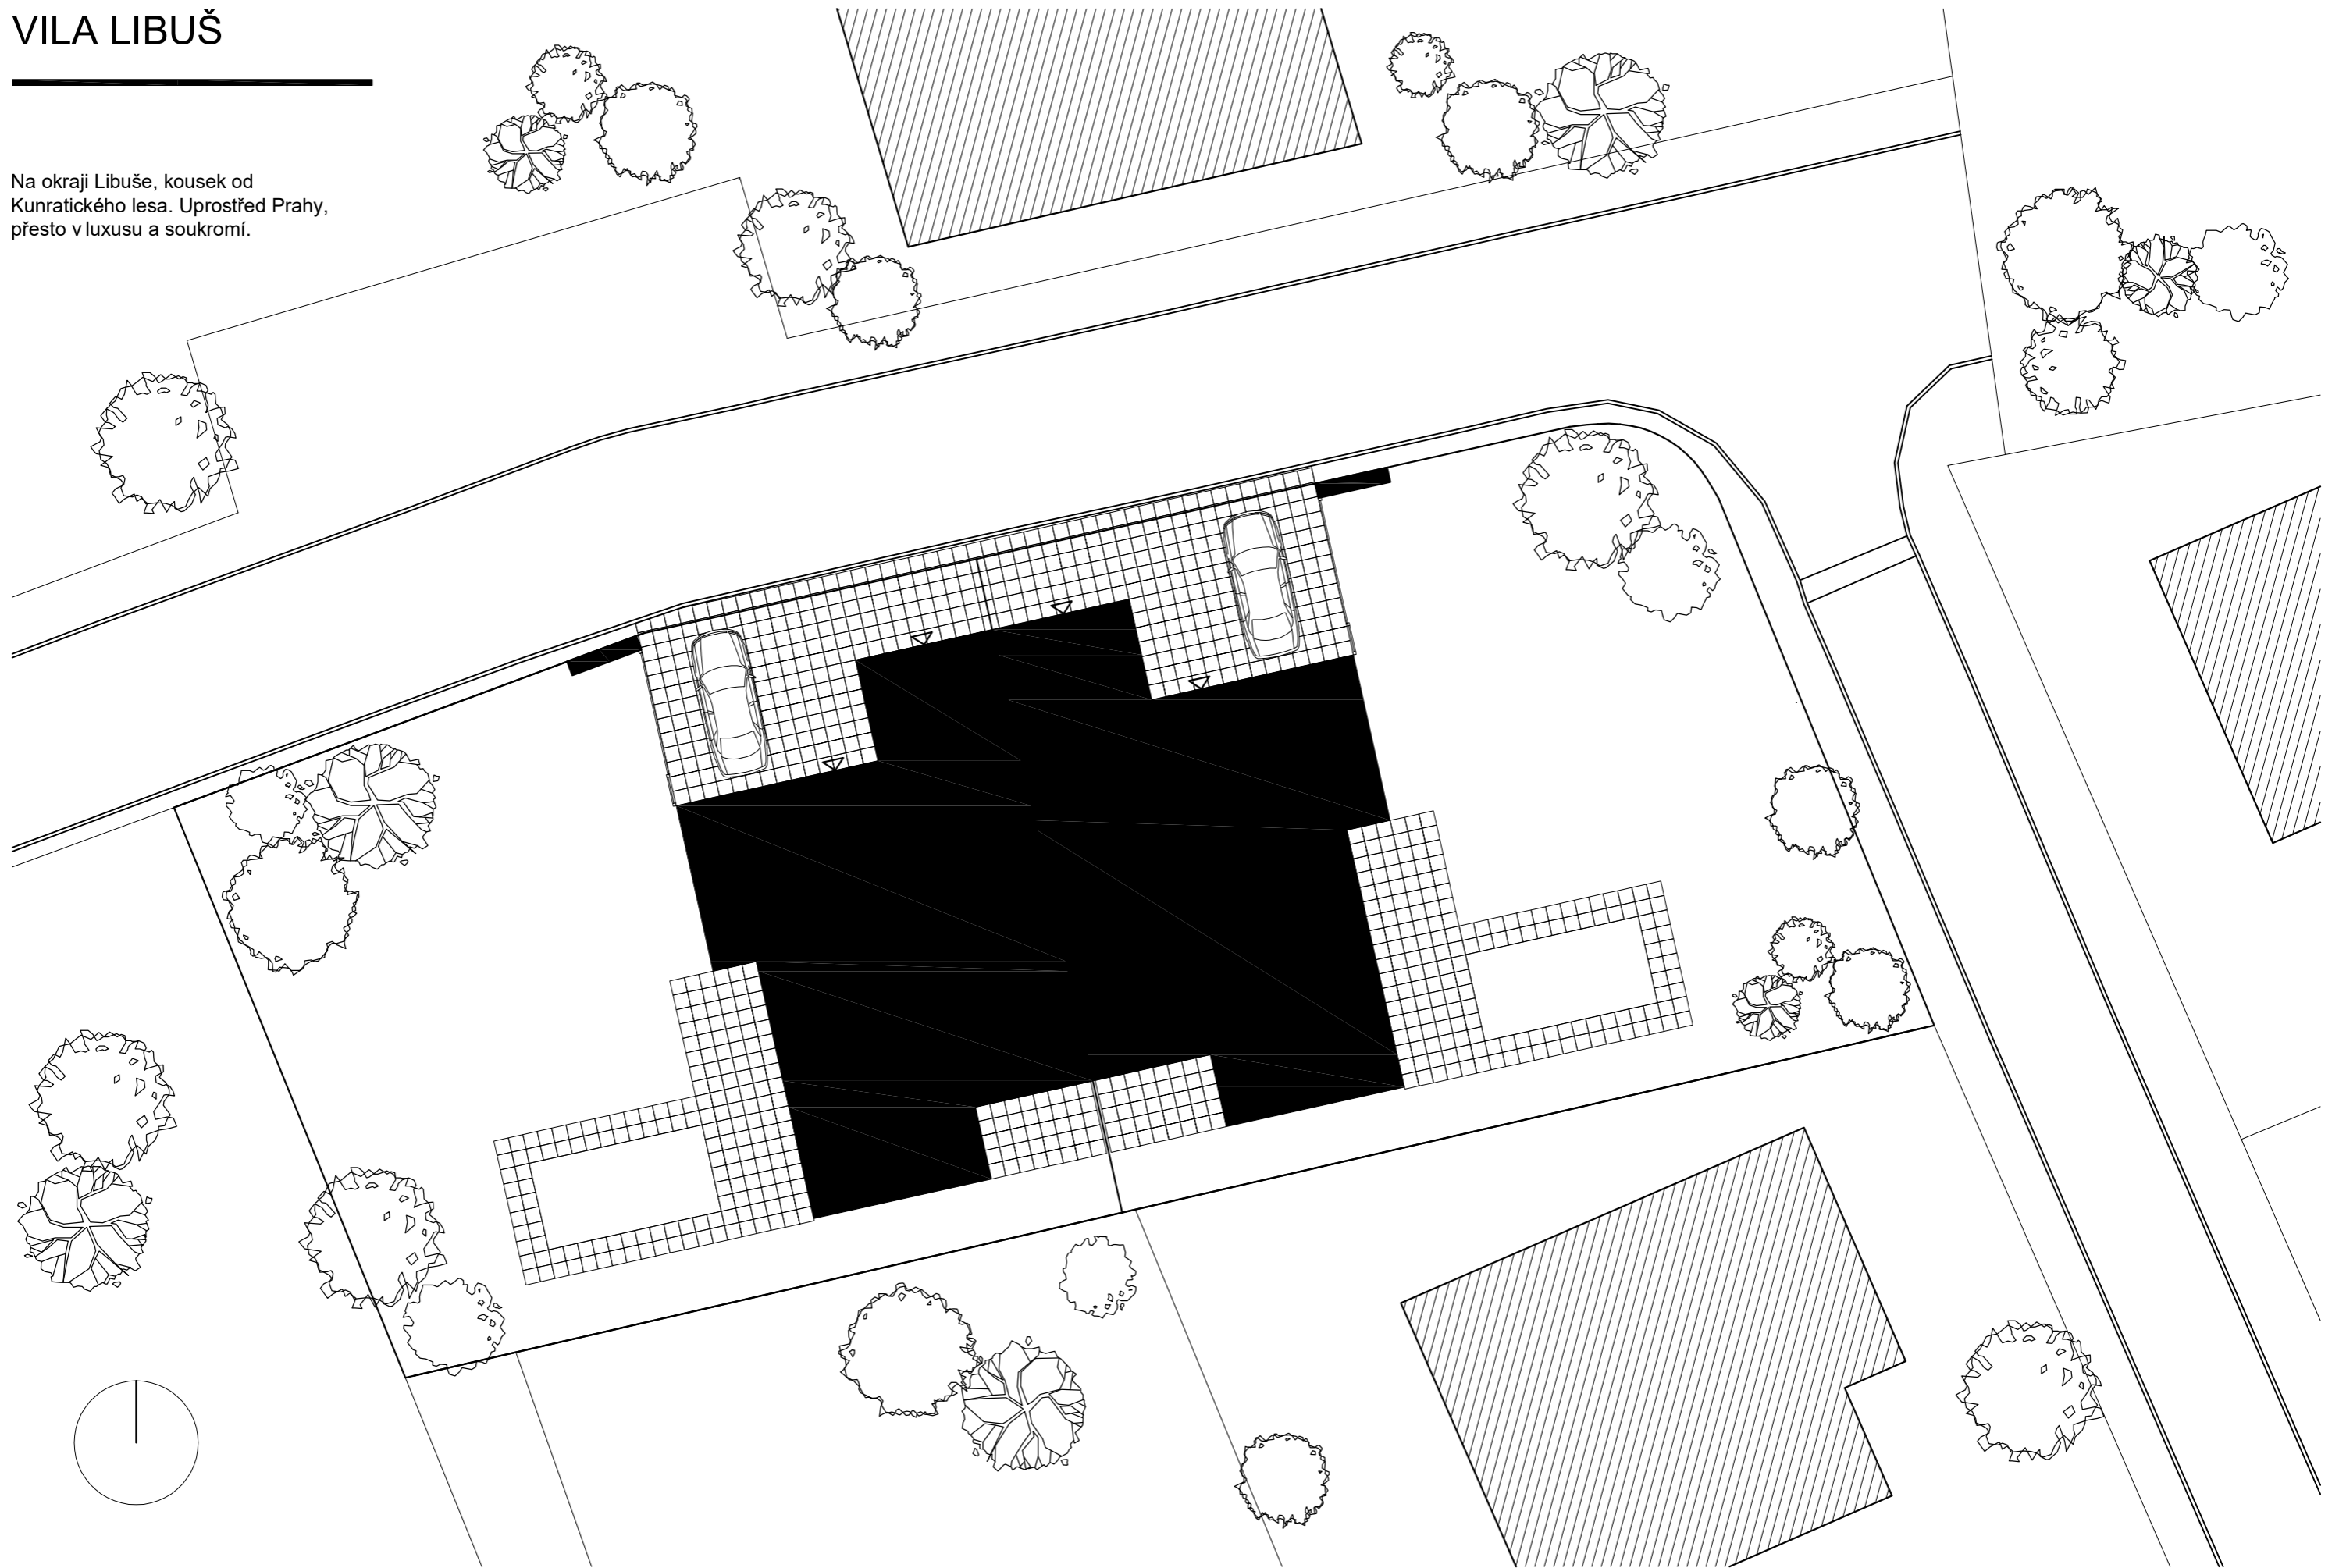

VILA LIBUŠ

Na okraji Libuše, kousek od Kunratického lesa.
Uprostřed Prahy, přesto v luxusu a soukromí.

VILA LIBUŠ

Na okraji Libuše, kousek od
Kunratického lesa. Uprostřed Prahy,
přesto v luxusu a soukromí.

VILA LIBUŠ

Na okraji Libuše, kousek od
Kunratického lesa. Uprostřed Prahy,
přesto v luxusu a soukromí.

Legenda místností

- 1.1 Garáž
- 1.2 Vstupní hala
- 1.3 Pracovna
- 1.4 Koupelna
- 1.5 Technická místnost
- 1.6 Obytná místnost s kuchyní

VILA LIBUŠ

Na okraji Libuše, kousek od
Kunratického lesa. Uprostřed Prahy,
přesto v luxusu a soukromí.

Legenda místností

- 2.1 Chodba
- 2.2 Pokoj
- 2.3 Pokoj
- 2.4 Koupelna
- 2.5 Wc
- 2.6 Šatna
- 2.7 Koupelna
- 2.8 Ložnice